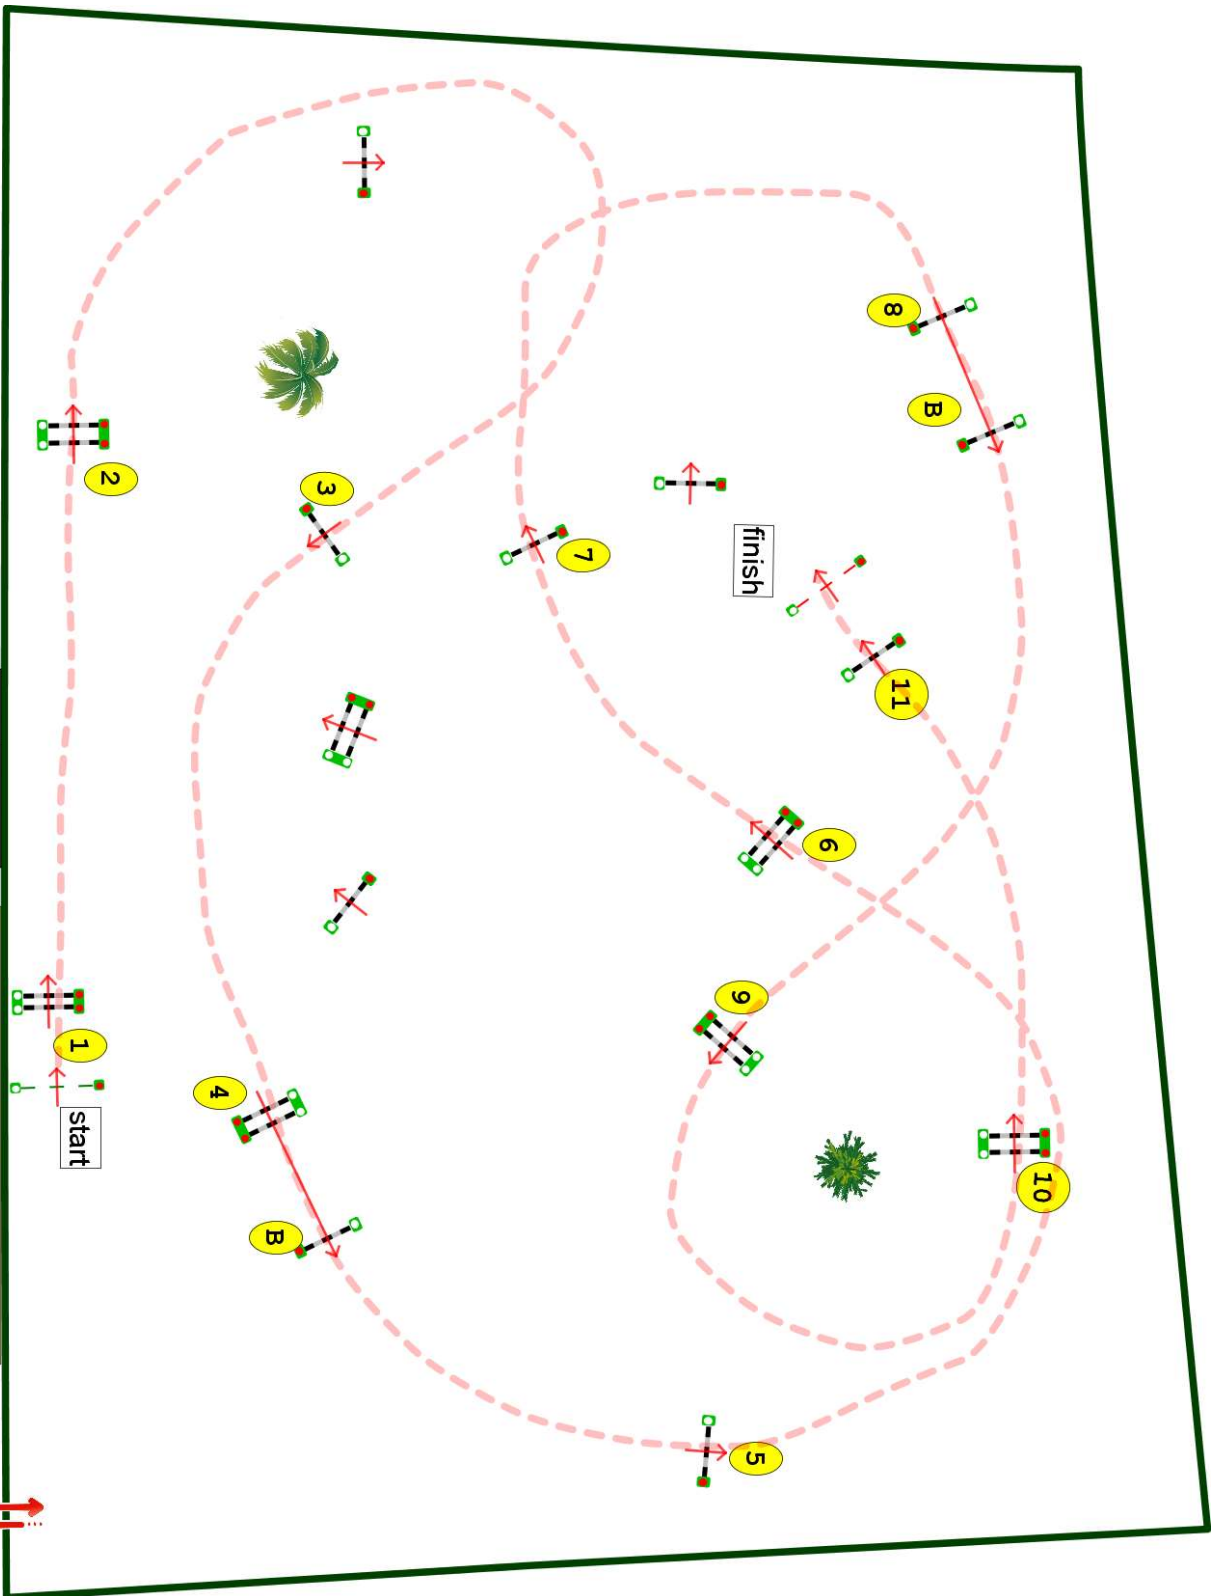

Type : CSI YH
Hauteur : 1.35m
Vitesse epr : 350m/m

Barème : A au chrono
Article : 238.2.1
Distance : 490.0m
Tps accordé : 84s
Tps limite : 168s

Jury

Course Designer : Gauthier DELAFONTAINE
& Joseph MARTIN