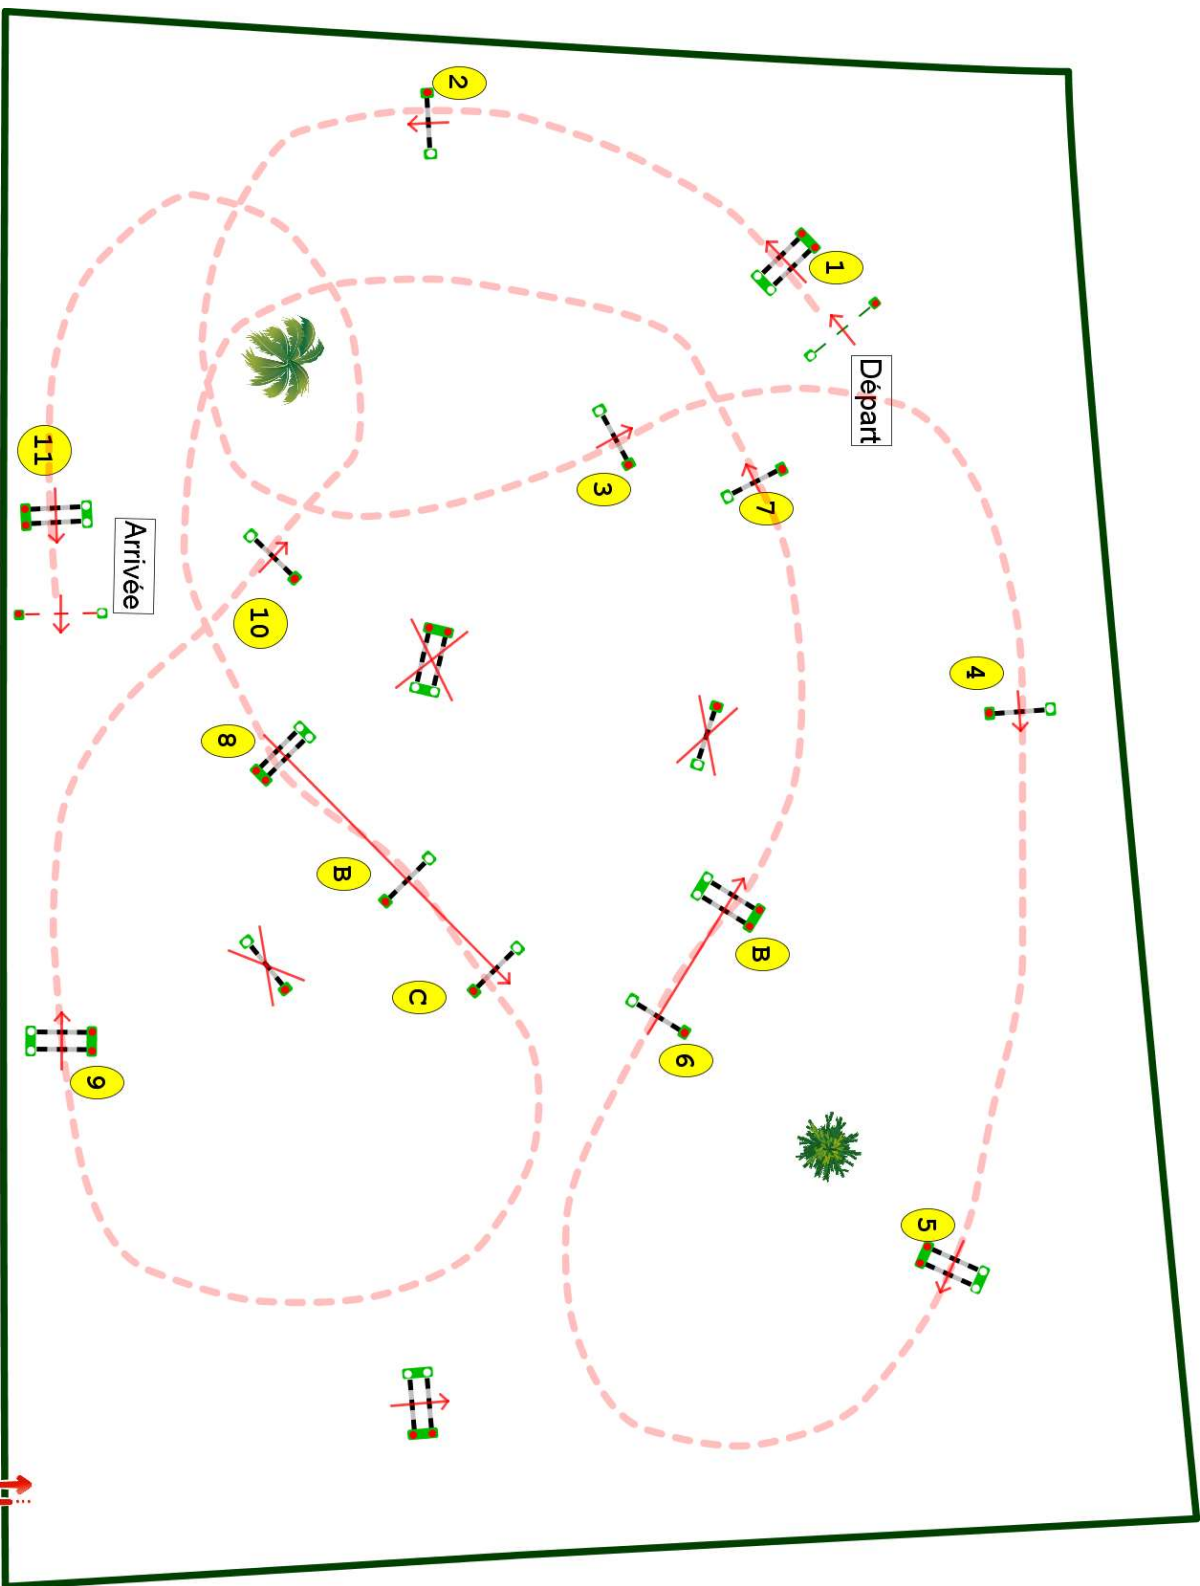

Type : CSI YH  
Hauteur : 1.35m  
Vitesse epr : 350m/m

Barème : A sans chrono  
Article : 238.1.1  
Distance : 500.0m  
Tps accordé : 86s  
Tps limite : 172s

Jury

Course Designer : GAUTHIER DELAFONTAINE  
& JOSEPH MARTIN